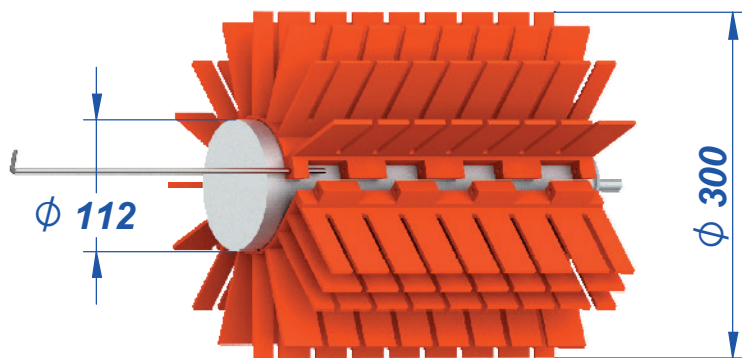

impoinvest

DURO - FLEX®

Hihnan leveys

L1	L2	L3	B	A	€
650	500	1200	2x 250	22810 - 500 PU	2136,--
650	600	1300	2x 300	22810 - 600 PU	2250,--
800	750	1300	3x 250	22810 - 750 PU	2495,--
1000	900	1500	3x 300	22810 - 900 PU	2680,--
1200	1150	1700	3x 300 + 1x 250	22810 - 1150 PU	3050,--

PU

mitat mm

Nylon

650	500	1200	5x 100	22810 - 500 N	2230,--
650	600	1300	6x 100	22810 - 600 N	2395,--
800	700	1300	7x 100	22810 - 700 N	2595,--
1000	900	1500	9x 100	22810 - 900 N	2830,--
1200	1100	1700	11x 100	22810 - 1100 N	3095,--