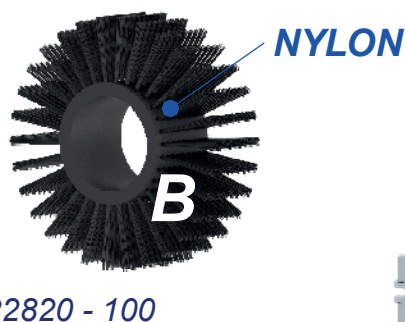

impoinvest

DURO - FLEX®

Hihnan leveys

L1	L2	L3	B	A	€
650	500	1200	2x 250	22810 - 500 PU	2136,--
650	600	1300	2x 300	22810 - 600 PU	2250,--
800	750	1300	3x 250	22810 - 750 PU	2495,--
1000	900	1500	3x 300	22810 - 900 PU	2680,--
1200	1150	1700	3x 300 + 1x 250	22810 - 1150 PU	3050,--

PU

mitat mm

Nylon

650	500	1200	5x 100	22810 - 500 N	2230,--
650	600	1300	6x 100	22810 - 600 N	2395,--
800	700	1300	7x 100	22810 - 700 N	2595,--
1000	900	1500	9x 100	22810 - 900 N	2830,--
1200	1100	1700	11x 100	22810 - 1100 N	3095,--