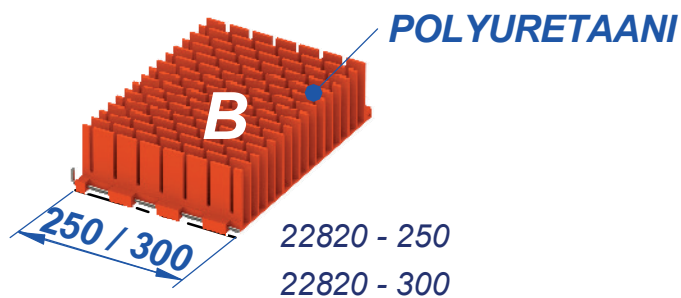

impoinvest

DURO - FLEX®

Hihnan leveys

L1	L2	L3	B	A	€
650	500	1200	2x 250	22810 - 500 PU	2136,--
650	600	1300	2x 300	22810 - 600 PU	2250,--
800	750	1300	3x 250	22810 - 750 PU	2495,--
1000	900	1500	3x 300	22810 - 900 PU	2680,--
1200	1150	1700	3x 300 + 1x 250	22810 - 1150 PU	3050,--

PU

mitat mm

Nylon

650	500	1200	5x 100	22810 - 500 N	2230,--
650	600	1300	6x 100	22810 - 600 N	2395,--
800	700	1300	7x 100	22810 - 700 N	2595,--
1000	900	1500	9x 100	22810 - 900 N	2830,--
1200	1100	1700	11x 100	22810 - 1100 N	3095,--