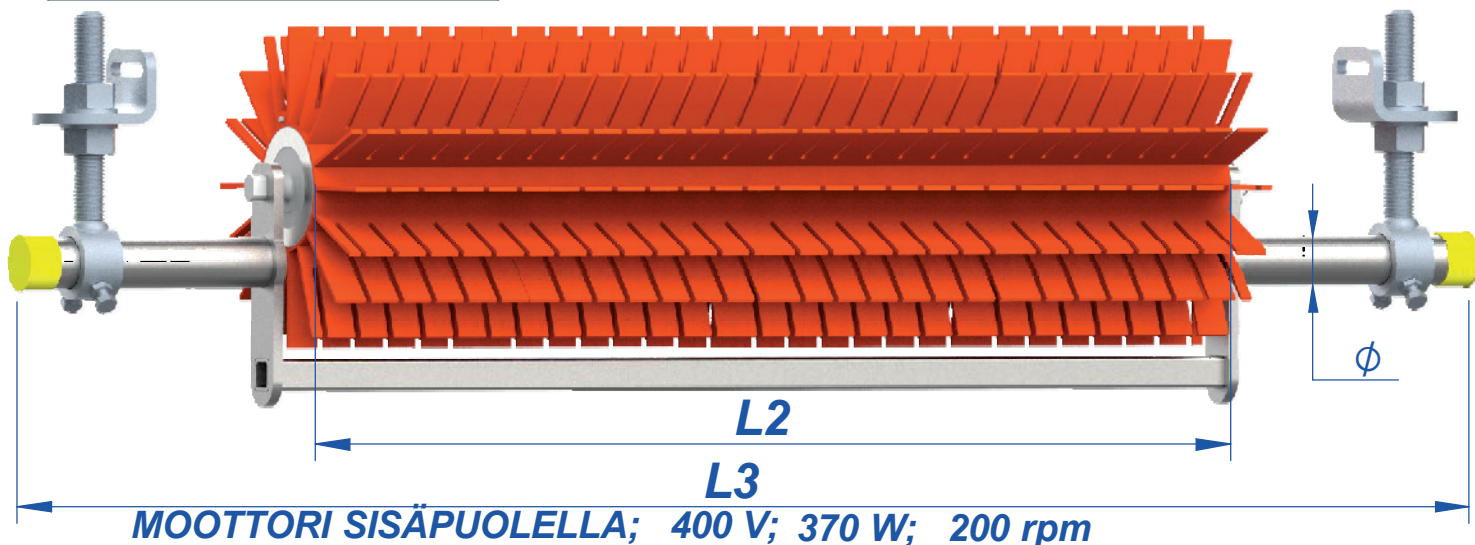

impoinvest

DURO - FLEX®

Hihnan leveys

L1	L2	L3	B	A	€
650	500	1200	2x 250	22810 - 500 PU	2136,--
650	600	1300	2x 300	22810 - 600 PU	2250,--
800	750	1300	3x 250	22810 - 750 PU	2495,--
1000	900	1500	3x 300	22810 - 900 PU	2680,--
1200	1150	1700	3x 300 + 1x 250	22810 - 1150 PU	3050,--

PU

mitat mm

Nylon

650	500	1200	5x 100	22810 - 500 N	2230,--
650	600	1300	6x 100	22810 - 600 N	2395,--
800	700	1300	7x 100	22810 - 700 N	2595,--
1000	900	1500	9x 100	22810 - 900 N	2830,--
1200	1100	1700	11x 100	22810 - 1100 N	3095,--